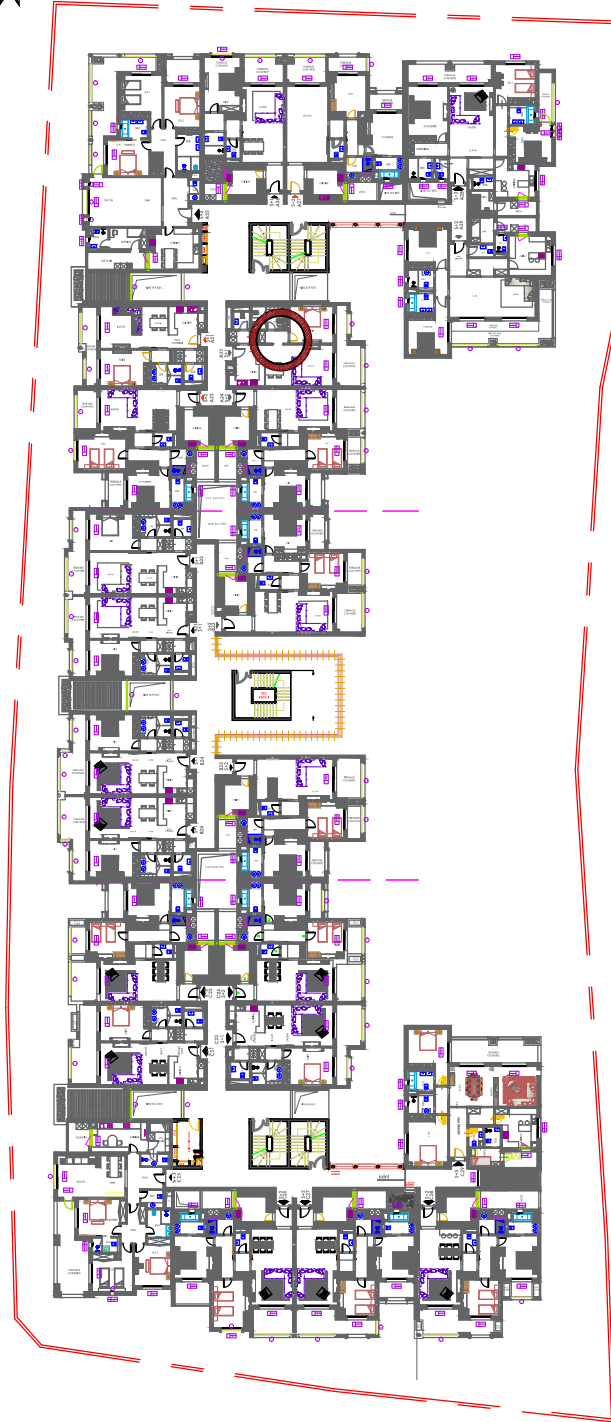

## Résidence les Jasmins - Hammamet Nord

### BLOC A - A22 / S+1

Surface HO (m <sup>2</sup> )	84.00 m <sup>2</sup>
Terrasses couvertes (m <sup>2</sup> )	16.94 m <sup>2</sup>
(Circulation + locaux communs) /nombre d'appartements	17.00 m <sup>2</sup>
Surface totale HO (m <sup>2</sup> )	117.94 m <sup>2</sup>